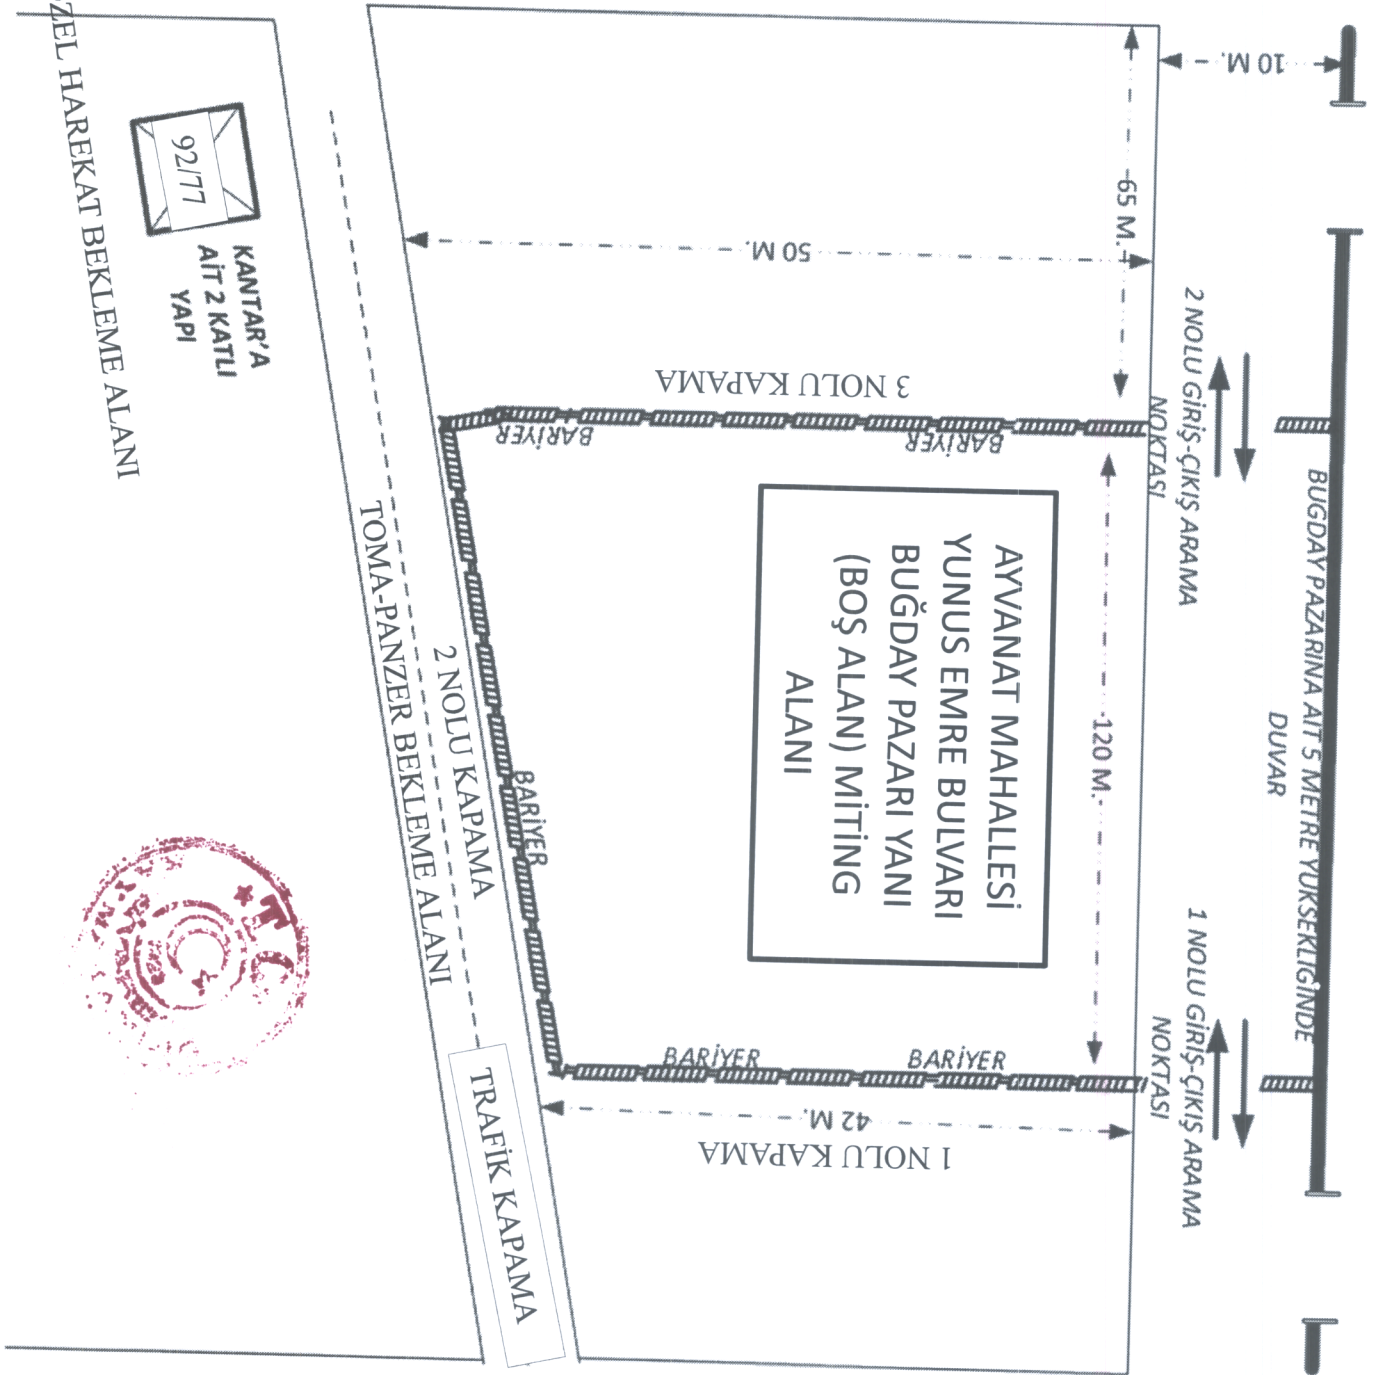

İTFAİYE HANGARI
İTFAİYE OFİS
(2 KATLI)

TOMA-ŞORTLAND BEKLEME ALANI

SİVEREK - VİRANŞEHİR YOLU

TRAFİK KAPAMA

ÖZEL HAREKAT BEKLEME ALANI

92177
KANTAR'A
AIT 2 KATLI
YAPI

PERŞEMBE PAZARI ALAN KROKİSİ

SİVEREK

CADDESİ

HACI ÖMER
19.SOK

SİVEREK

CADDESİ

DAĞILMA YÖNÜ

HAZIR KUUVET

DAĞILMA YÖNÜ

TOMA 1

HAZIR
KUUVET

AÇIK HAVA TOPLANMA ALANI

ÜÇGEN PARK

DAĞILMA YÖNÜ

DAĞILMA YÖNÜ

ANIT

BASIN AÇIKLAMASI
YAPILACAK YER

İLÇE JANDARMA