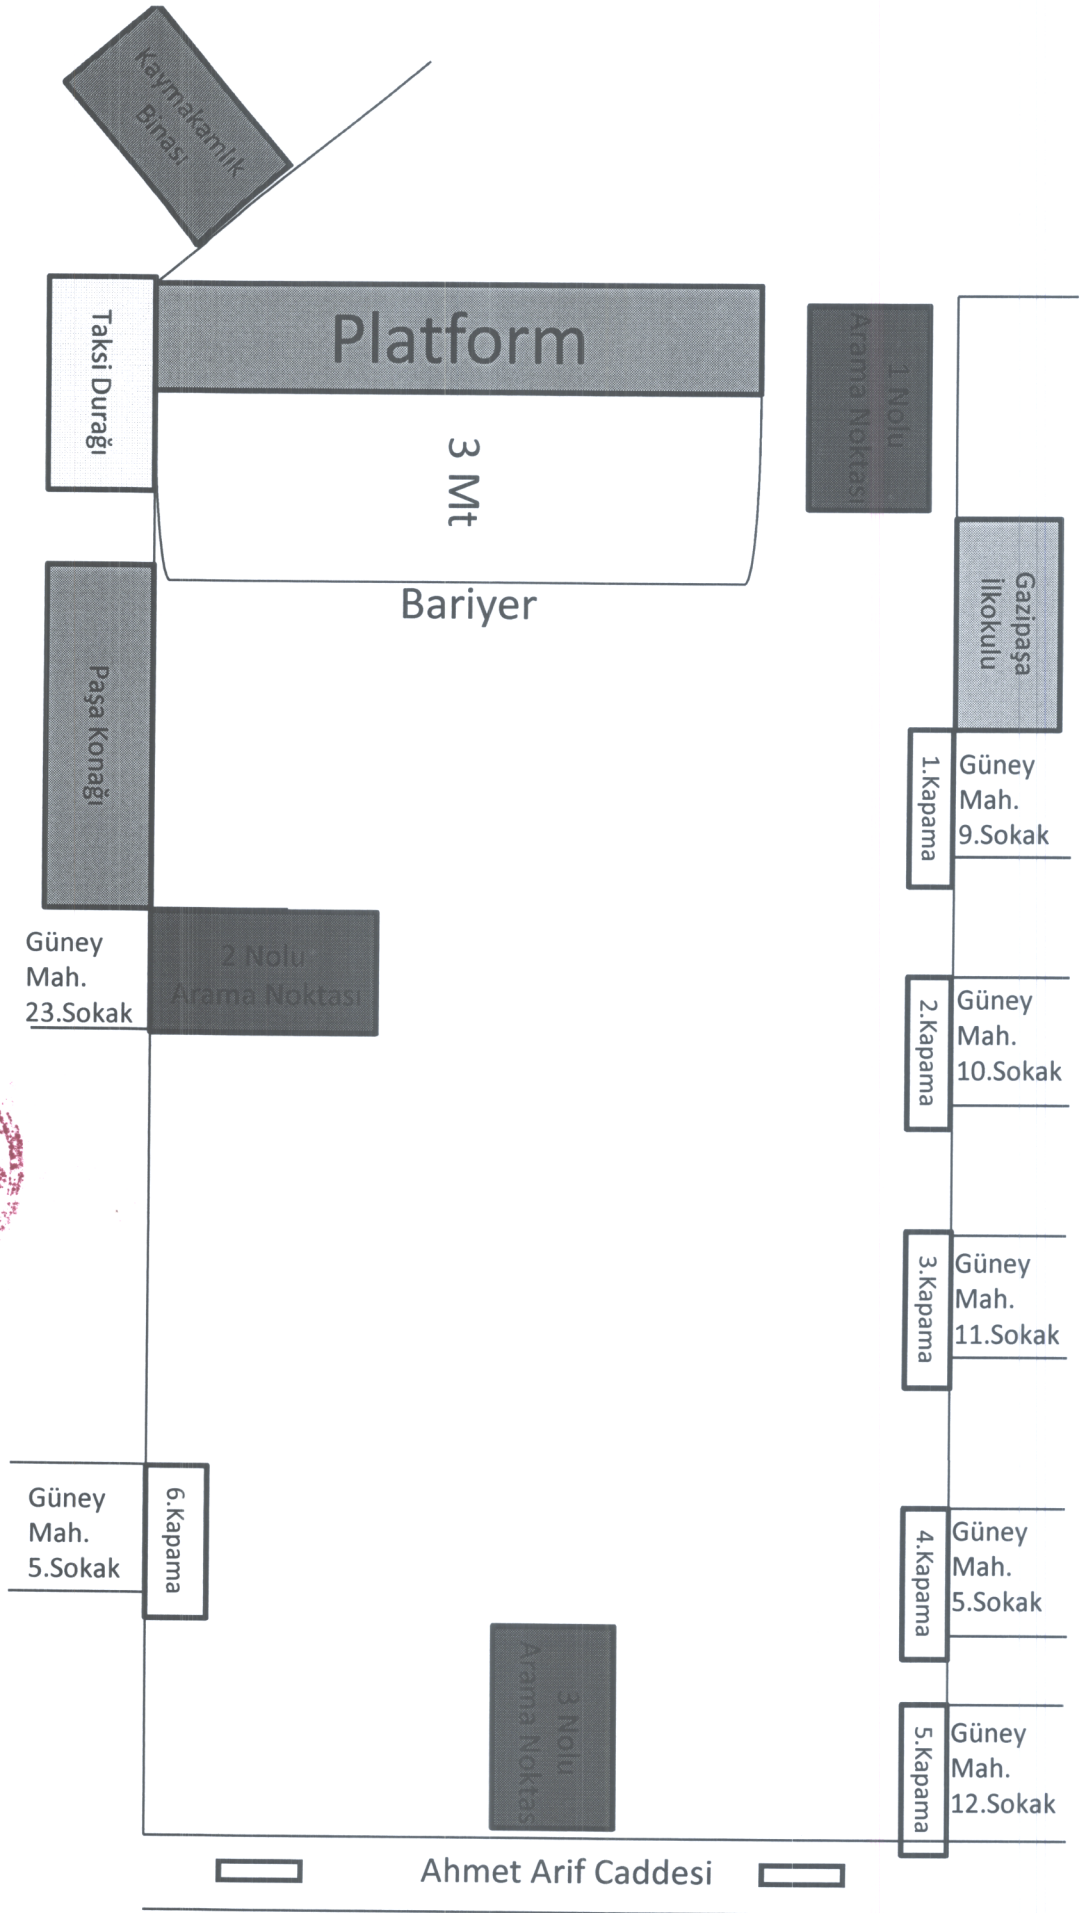

İTFAİYE HANGARI
İTFAİYE OFİS
(2 KATLI)

TOMA-ŞORTLAND BEKLEME ALANI

SİVEREK - VİRANŞEHİR YOLU

TRAFİK KAPAMA

ÖZEL HAREKAT BEKLEME ALANI

92177
KANTAR'A
AIT 2 KATLI
YAPI

PERŞEMBE PAZARI ALAN KROKİSİ

SİVEREK

CADDESİ

HACI ÖMER
19.SOK

SİVEREK

CADDESİ

DAĞILMA YÖNÜ

HAZIR KUUVET

DAĞILMA YÖNÜ

TOMA 1

HAZIR
KUUVET

AÇIK HAVA TOPLANMA ALANI

ÜÇGEN PARK

DAĞILMA YÖNÜ

DAĞILMA YÖNÜ

ANIT

BASIN AÇIKLAMASI
YAPILACAK YER

İLÇE JANDARMA

HAZIR
KUUVET

TOMA 1

İş Yerleri

Koçali Baba Türbesi

ÇEVİK KUUVET GRUP
AMİRLİĞİ

YÜRÜYÜŞ GÜZERGAHI BASİT KROKİSİ